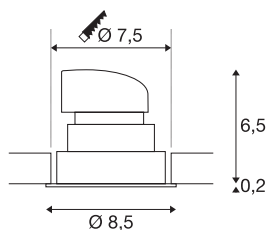

RENISTO DL

светодиодный комнатный встраиваемый в потолок светильник, круглый, белый, 3000 К, 36°, 9,6 Вт

Инновационный встраиваемый светильник системы RENISTO DL отличается простотой и эффективностью. Все версии оснащены мощными светодиодами с теплым белым цветом свечения и доступны в квадратной и круглой форме, а также в трех размерах. Устройства системы RENISTO DL можно различным образом комбинировать друг с другом при помощи соответствующих внутренних крышек. Подключение к электросети напряжением 230 В.

Технические характеристики

Тов. №	1001847
С регулировкой наклона и поворота	С регулировкой наклона
IP Code	IP 20
Сборка	Встраиваемый
Детали сборки	Потолок
С регулировкой яркости	Да
Технология регулирования яркости	Фазовая отсечка
Номинальное первичное напряжение	220-240V ~50/60Hz
Вторичный ток / напряжение	500 mA
Класс защиты	II
Мощность	9.6 W
Уровень пускового тока	5.5 A
Продолжительность пускового тока	180 µs
Световой поток	500 lm
Цветовая температура	3000 Kelvin
Половинный угол	36 °
Цвет	белый
CRI	80
LXXBXX Данные	L70B50
Срок службы	30000 h

Распределение силы света	с симметрией относительно оси вращения
Световое отверстие	прямой
Высота	6.7 см
Диаметр	8.5 см
Вес нетто	0.226 kg
вес брутто	0.285 kg
Форма сечения	круглый
Установочная глубина	7 см
Установочный диаметр	7.5 см