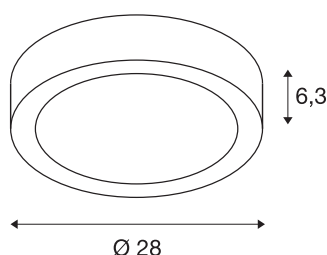

## LIPA CL

LED venkovní stropní nástavbové svítidlo, IP54, bílá, 3000/4000K

SLV LIPA robustní řešení nástavby chráněné před vodou. Kulaté nástěnné a stropní svítidlo z hliníku, které je díky krytí IP54 vhodné pro venkovní oblast. Opálová svítící plocha, pod kterou se nachází LED světelný zdroj přepínatelný mezi teplou a studenou bílou, je obepnuta lakovaným krytem. Svítidlo v několika barevných verzích je přímo připojeno k síťovému napětí 230 V, protože je již namontován ovladač LED.

## TECHNICKÁ DATA

Č. výrobku	1001855
Kód IP	IP 54
Třída rázové pevnosti	IK 05
Rázová pevnost	0.7 Joule
Montáž	Nástavba
Podrobnosti montáže	Strop, Stěna
Stmívatelné	Áno
Technologie stmívání	Stmívač pro kapacitní zatížení
Počet propojení	10
Primární jmenovité napětí	220-240V ~50/60Hz
Sekundární proud / napětí	500 mA
Třída ochrany	I
Příkon	21 W
Minimální teplota prostředí	-20 °C
Maximální teplota prostředí	50 °C
Úroveň rozběhového proudu	30 A
Doba trvání rozběhového proudu	40 μs
Stroboskopický efekt (SVM)	0.01
Lumen	1600 lm
Teplota barvy světla	3000/4000 Kelvin
Úhel záření	120 °
Barva	bílá

## Světelného Zdroje

916401	
--------	---

Data LXXBXX	L70B50
Životnost	30000 h
Výstup světla	přímé
Výška	6.3 cm
Průměr	28 cm
Hmotnost netto	1.953 kg
Celková hmotnost	2.394 kg