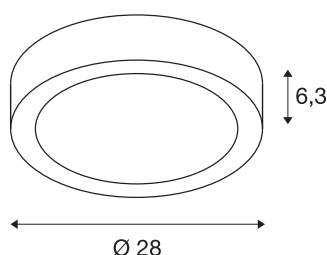

LIPA CL

LED venkovní stropní nástavbové svítidlo, IP54, antracit, 3000/4000K

SLV LIPA robustní řešení nástavby chráněné před vodou. Kulaté nástěnné a stropní svítidlo z hliníku, které je díky krytí IP54 vhodné pro venkovní oblast. Opálová svítící plocha, pod kterou se nachází LED světelný zdroj přepínatelný mezi teplou a studenou bílou, je obepnuta lakovaným krytem. Svítidlo v několika barevných verzích je přímo připojeno k síťovému napětí 230 V, protože je již namontován ovladač LED.

TECHNICKÁ DATA

Č. výrobku	1001856
Kód IP	IP 54
Třída rázové pevnosti	IK 05
Rázová pevnost	0.7 Joule
Montáž	Nástavba
Podrobnosti montáže	Strop, Stěna
Stmívatelné	Áno
Technologie stmívání	Stmívač pro kapacitní zatížení
Počet propojení	10
Primární jmenovité napětí	220-240V ~50/60Hz
Sekundární proud / napětí	500 mA
Třída ochrany	I
Příkon	21 W
Minimální teplota prostředí	-20 °C
Maximální teplota prostředí	50 °C
Úroveň rozběhového proudu	30 A
Doba trvání rozběhového proudu	40 μs
Stroboskopický efekt (SVM)	0.01
Lumen	1500 lm
Teplota barvy světla	3000/4000 Kelvin
Úhel záření	120 °
Barva	antracit

Světelného Zdroje

916401	
--------	---

Data LXXBXX	L70B50
Životnost	30000 h
Výstup světla	přímé
Výška	6.3 cm
Průměr	28 cm
Hmotnost netto	2.021 kg
Celková hmotnost	2.46 kg