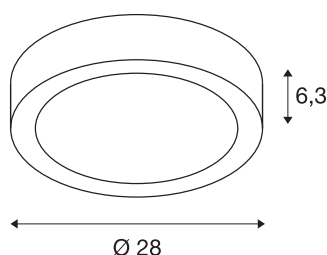

## LIPA CL

LED utendørs takarmatur, IP54, antrasitt, 3000/4000K

SLV LIPA robust, vanntett, utenpåliggende konstruksjon. Den runde vegg- og takarmaturet i aluminium har kapslingsgrad IP54 og egner seg til utendørs bruk. Den opalhvite lysflaten skjuler en LED-lyskilde som kan stilles inn til varm- eller kaldhvitt lysfarge, og rammes inn av det lakkerte apparathuset. armaturet fås i flere farger. Den har en integrert LED-Driver og kan kobles direkte til 230 V nettspenning.

## TEKNISKE DATA

Art.nr.	1001856
EL nummer	3220595
IP-kode	IP 54
Slagfasthetsklasse	IK 05
Slagfasthet	0.7 Joule
Montering	Utenpåliggende montering
Montering detaljer	Tak,Vegg
Kan dimmes	Ja
Dimmeteknologi	Faseavsnitt
Antall ledningsgjennomføringer	10
Primær merkespenning	220-240V ~50/60Hz
Sekundær strøm / spenning	500 mA
Kapslingsgrad	I
Systemeffekt	21 W
Minimal omgivelsestemperatur	-20 °C
Maksimal omgivelsestemperatur	50 °C
Høy innkoblingsstrøm	30 A
Varighet innkoblingsstrøm	40 µs
Strobeffekt (SVM)	0.01
Lysytelse	1500 lm
Lysfargetemperatur	3000/4000 Kelvin
Spredningsvinkel	120 °

## Lyskilde

916401	
--------	---

<b>Farge</b>	antrasitt
<b>LXXBXX-data</b>	L70B50
<b>Levetid</b>	30000 h
<b>Lysåpning</b>	direkte
<b>Høyde</b>	6.3 cm
<b>Diameter</b>	28 cm
<b>Nettvekt</b>	2.021 kg
<b>Bruttovekt</b>	2.46 kg