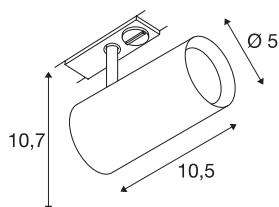

NOBLO SPOT

černá, 2700K, 36°, vč. 1fáz. adaptéru

Otočný a výkyvný LED reflektor NOBLO s vhodným adaptérem pro 1fázový vysokonapěťový přípojnicový systém. Svítidlo přesvědčí štíhlým designem, a tím je ideální pro moderní koncepci osvětlení. Svítidlo vyrobené z hliníku je osazeno prémiovým modulem LED.

TECHNICKÁ DATA

Č. výrobku	1001862
Počet různých výstupů světla	1
Otočné nebo výkyvné	otočné a výkyvné
Kód IP	IP 20
Montáž	Nástavba
Podrobnosti montáže	Lišta, strop, Lišta, stěna
Stmívatelné	Áno
Technologie stmívání	Stmívač pro kapacitní zatížení
Primární jmenovité napětí	220-240V ~50/60Hz
Sekundární proud / napětí	350 mA
Třída ochrany	I
Příkon	8 W
Minimální teplota prostředí	-20 °C
Maximální teplota prostředí	30 °C
Provozní účinnost (LOR)	0,8
Počet svítidel na LS B16A	128
Počet svítidel na LS C16A	160
Úroveň rozběhového proudu	3.5 A
Doba trvání rozběhového proudu	120 μs
Stroboskopický efekt (SVM)	0.4
Lumen	620 lm
Teplota barvy světla	2700 Kelvin

Světelného Zdroje

916369	
--------	---

Úhel záření	36 °
Barva	černá
CRI	80
Data LXXBXX	L70B50
Životnost	30000 h
Výstup světla	přímé
Risk Group	1
Délka	10.5 cm
Výška	10.7 cm
Průměr	5 cm
Hmotnost netto	0.243 kg
Celková hmotnost	0.324 kg