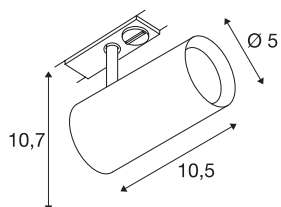

NOBLO SPOT

schwarz, 2700K, 36°, inkl. 1P.-Adapter

Dreh- und schwenkbarer LED Strahler NOBLO mit passendem Adapter für das 1Phasen Hochvolt-Schiene-System. Die Leuchte überzeugt mit einem schlanken Design und ist somit ideal für moderne Lichtkonzepte. Die aus Aluminium gefertigte Leuchte ist mit einer Premium LED Modul bestückt.

TECHNISCHE DATEN

Art. Nr.	1001862
Anzahl unterschiedliche Lichtauslässe	1
Dreh- oder Schwenkbar	rotary bar and tiltable
IP Code	IP 20
Montage	Aufbau
Montagedetails	Schiene Decke, Schiene Wand
Dimmbar	Ja
Technologie der Dimmung	Phasenabschnitt
Primäre Nennspannung	220-240V ~50/60Hz
Sekundär Strom / Spannung	350 mA
Schutzklasse	I
Wattage	8 W
minimale Umgebungstemperatur	-20 °C
maximale Umgebungstemperatur	30 °C
Betriebswirkungsgrad (LOR)	0,8
Anzahl Leuchten an LS B16A	128
Anzahl Leuchten an LS C16A	160
Höhe Einschaltstrom	3.5 A
Dauer Einschaltstrom	120 µs
Stroboskop-Effekt (SVM)	0.4
Lumen	620 lm
Lichtfarbtemperatur	2700 Kelvin

Lichtquelle

916369	
--------	---

Abstrahlwinkel	36 °
Farbe	schwarz
CRI	80
LXXBXX Daten	L70B50
Lebensdauer	30000 h
Risk Group	1
Länge	10.5 cm
Höhe	10.7 cm
Durchmesser	5 cm
Nettogewicht	0.243 kg
Bruttogewicht	0.324 kg