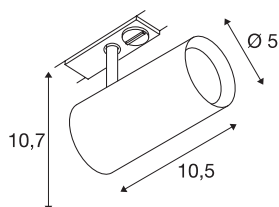

NOBLO SPOT

spot, pour rail 1 allumage, intérieur, noir, LED, 7,5W, 2700K

Spot LED NOBLO orientable et inclinable avec adaptateur correspondant pour système de rail monophasé 230V. Ce luminaire séduit par son design épuré qui le rend idéal pour les concepts d'éclairage modernes. Fabriqué en aluminium, ce luminaire est équipé d'un module LED Premium.

INFORMATIONS TECHNIQUES

Réf.	1001862
Nombre de sorties lumineuses différentes	1
Orientable ou inclinable	Dispositif rotatif et pivotant
Code IP	IP 20
Montage	En saillie
Détails de montage	Rail plafond, Rail applique
Variable	Oui
Technologie de variation de l'éclairage	Variateur en fin de phase
Tension nominale primaire	220-240V ~50/60Hz
Courant / tension secondaire	350 mA
Classe de protection	I
Puissance en watts	8 W
Température ambiante minimale	-20 °C
Température ambiante maximale	30 °C
Rendement opérationnel (LOR)	0,8
Nombre de luminaires sur LS B16A	128
Nombre de luminaires sur LS C16A	160
Hauteur du courant d'appel	3.5 A
Durée du courant d'appel	120 µs
Effet stroboscopique (SVM)	0.4
Lumen	620 lm
Température de couleur	2700 Kelvin

Source Lumineuse

916369	
--------	---

Angle de rayonnement	36 °
Coloris	noir
IRC	80
Données LXXBXX	L70B50
Durée de vie	30000 h
Sortie lumineuse	directement
Risk Group	1
Longueur	10.5 cm
Hauteur	10.7 cm
Diamètre	5 cm
Poids net	0.243 kg
Poids brut	0.324 kg