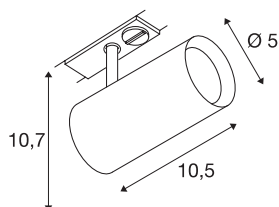

## NOBLO SPOT

sort, 2700K, 36°, inkl. 1-tenning adapter

NOBLO LED-spotlight som kan dreiebar og svinges. Leves med passende adapter for 1-tenning 230V skinneresystem. armaturet vekker begeistring med sin slanke design og passer perfekt til moderne lyskonsepter. armaturet består av aluminium og er utstyrt med en Premium LED-modul.

## TEKNISKE DATA

Art.nr.	1001862
EL nummer	3224180
Antall ulike lysuttak	1
Drei- og svingbar	Roterbar og svingbar
IP-kode	IP 20
Montering	Utenpåliggende montering
Montering detaljer	Skinne tak, Skinne vegg
Kan dimmes	Ja
Dimmeteknologi	Faseavsnitt
Primær merkespenning	220-240V ~50/60Hz
Sekundær strøm / spenning	350 mA
Kapslingsgrad	I
Systemeffekt	8 W
Minimal omgivelsestemperatur	-20 °C
Maksimal omgivelsestemperatur	30 °C
Driftseffektivitet (LOR)	0,8
Antall lys på LS B16A	128
Antall lys på LS C16A	160
Høy innkoblingsstrøm	3.5 A
Varighet innkoblingsstrøm	120 µs
Strobeeffekt (SVM)	0.4
Lysytelse	620 lm

## Lyskilde

916369	
--------	---

Lysfargetemperatur	2700 Kelvin
Spredningsvinkel	36 °
Farge	svart
CRI	80
LXXBXX-data	L70B50
Levetid	30000 h
Lysåpning	direkte
Risikogruppe	1
Lengde	10.5 cm
Høyde	10.7 cm
Diameter	5 cm
Nettvekt	0.243 kg
Bruttovekt	0.324 kg