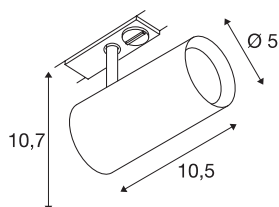

NOBLO SPOT

zwart, 2700K, 36°, incl. 1f.-adapter

Draai- en richtbare LED spot NOBLO met passende adapter voor het 1-fase hoogvolt railsysteem. Het armatuur overtuigt met een slank design en is dus ideaal voor moderne lichtconcepten. De aluminium lamp is met een Premium LED module uitgerust.

TECHNISCHE GEGEVENS

Art.nr.	1001862
Aantal verschillende lichtopeningen	1
Draai- of zwenkbaar	Draai- en kantelbaar
IP-code	IP 20
Montage	opbouw
Montagebeschrijving	rail plafond,rail wand
dimbaar	Ja
Dimtechnologie	faseafsnijding
Primaire nominale spanning	220-240V ~50/60Hz
Secundaire stroom/spanning	350 mA
Beschermingsklasse	I
Wattage	8 W
minimale omgevingstemperatuur	-20 °C
maximale omgevingstemperatuur	30 °C
Bedrijfsrendement (LOR)	0,8
Aantal armaturen bij LS B16A	128
Aantal armaturen bij LS C16A	160
Niveau van inschakelstroom	3.5 A
Duur van inschakelstroom	120 µs
Stroboscopisch effect (SVM)	0.4
Lumen	620 lm
Lichtkleurtemperatuur	2700 Kelvin

Lichtbron

916369	
--------	---

Stralingshoek	36 °
Kleur	zwart
CRI	80
LXXBXX-gegevens	L70B50
Levensduur	30000 h
Lichtuitlaat	direct
Risk Group	1
Lengte	10.5 cm
Hoogte	10.7 cm
Diameter	5 cm
Nettogewicht	0.243 kg
Brutogewicht	0.324 kg