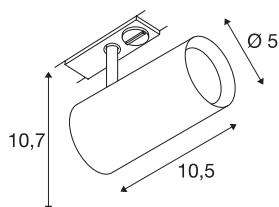

## NOBLO SPOT

zwart, 2700K, 36°, incl. 1-fase adapter

Draai- en kantelbare led spot NOBLO met bijbehorende adapter voor het 1-fase hoogvolt spanningsrailsysteem. De lamp overtuigt door zijn slank design en is bijgevolg ideaal voor moderne lichtconcepten. De aluminium lamp is met een premium led-module uitgerust.

## TECHNISCHE SPECIFICATIES

Art.nr.	1001862
Aantal verschillende lichtopeningen	1
Draai- of kantelbaar	Draai- en zwenkbaar
IP-code	IP 20
Montage	Opbouw
Montagebeschrijving	Rail plafond,Rail wand
Dimbaar	Ja
Dimtechniek	Fase-afsnijding
Primaire nominale spanning	220-240V ~50/60Hz
Secundaire stroom / spanning	350 mA
Veiligheidsklasse	I
Wattage	8 W
minimale omgevingstemperatuur	-20 °C
maximale omgevingstemperatuur	30 °C
Bedrijfsrendement (LOR)	0,8
Aantal armaturen bij LS B16A	128
Aantal armaturen bij LS C16A	160
Niveau van inschakelstroom	3.5 A
Duur van inschakelstroom	120 µs
Stroboscopisch effect (SVM)	0.4
Lumen	620 lm
Lichtkleurtemperatuur	2700 Kelvin

## Lichtbron

916369	
--------	---

<b>Stralingshoek</b>	36 °
<b>Kleur</b>	zwart
<b>CRI</b>	80
<b>LXXBXX gegevens</b>	L70B50
<b>Levensduur</b>	30000 h
<b>Lichtval</b>	direct
<b>Risk Group</b>	1
<b>Lengte</b>	10.5 cm
<b>Hoogte</b>	10.7 cm
<b>Diameter</b>	5 cm
<b>Nettogewicht</b>	0.243 kg
<b>Brutogewicht</b>	0.324 kg