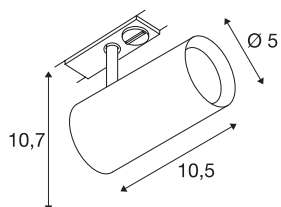

NOBLO SPOT

weiß, 2700K, 36°, inkl. 1P.-Adapter

Dreh- und schwenkbarer LED Strahler NOBLO mit passendem Adapter für das 1Phasen Hochvolt-Schiene-System. Die Leuchte überzeugt mit einem schlanken Design und ist somit ideal für moderne Lichtkonzepte. Die aus Aluminium gefertigte Leuchte ist mit einer Premium LED Modul bestückt.

TECHNISCHE DATEN

Art. Nr.	1001863
Anzahl unterschiedliche Lichtauslässe	1
Dreh- oder Schwenkbar	rotary bar and tiltable
IP Code	IP 20
Montage	Aufbau
Montagedetails	Schiene Decke, Schiene Wand
Dimmbar	Ja
Technologie der Dimmung	Phasenabschnitt
Primäre Nennspannung	220-240V ~50/60Hz
Sekundär Strom / Spannung	350 mA
Schutzklasse	I
Wattage	8 W
minimale Umgebungstemperatur	-20 °C
maximale Umgebungstemperatur	30 °C
Betriebswirkungsgrad (LOR)	0,8
Anzahl Leuchten an LS B16A	128
Anzahl Leuchten an LS C16A	160
Höhe Einschaltstrom	3.5 A
Dauer Einschaltstrom	120 µs
Stroboskop-Effekt (SVM)	0.4
Lumen	620 lm
Lichtfarbtemperatur	2700 Kelvin

Lichtquelle

916369	
--------	---

Abstrahlwinkel	36 °
Farbe	weiß
CRI	80
LXXBXX Daten	L70B50
Lebensdauer	30000 h
Risk Group	1
Länge	10.5 cm
Höhe	10.7 cm
Durchmesser	5 cm
Nettogewicht	0.245 kg
Bruttogewicht	0.325 kg