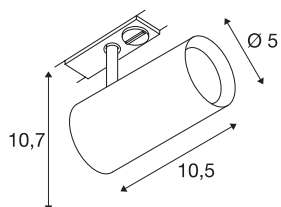

NOBLO SPOT

blanco, 2700K, 36°, incl. adaptador monofásico

Proyector LED giratorio y orientable NOBLO con adaptador adecuado para el sistema de barras conductoras monofásicas de alta tensión. La luminaria convence con un diseño esbelto y por tanto es ideal para conceptos de iluminación modernos. La luminaria fabricada en aluminio está equipada con un módulo LED prémium.

Datos técnicos

Art. N.º	1001863
Número de salidas de luz diferentes	1
Giratoria u orientable	Giratoria y orientable
Código IP	IP 20
Montaje	Superficie
Detalles de montaje	Carril techo, Carril pared
Dimerizable	Sí
Tecnología de regulación	Corte de fase final
Voltaje nominal primario	220-240V ~50/60Hz
Corriente eléctrica / Tensión secundaria	350 mA
Clase de protección	I
Potencia	8 W
Temperatura ambiente mínima	-20 °C
Temperatura ambiente máxima	30 °C
Nivel de corriente de entrada	9 A
Duración de la corriente de entrada	23 µs
Efecto estroboscópico (SVM)	0.03
Flujo luminoso	620 lm
Temperatura del color de la luz	2700 Kelvin
Semiángulo de dispersión	36 °
Color	blanco
IRC	80

Fuente de luz

916369	
--------	---

Datos LXXBXX	L70B50
Vida útil	30000 h
Salida de la luz	directamente
Risk Group	1
Longitud	10.5 cm
Altura	10.7 cm
Diámetro	5 cm
Peso neto	0.245 kg
Peso bruto	0.325 kg
Página BIG WHITE	483