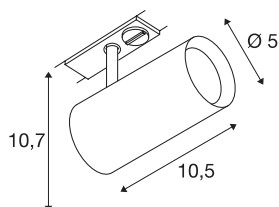

NOBLO SPOT

spot, pour rail 1 allumage, intérieur, blanc, LED, 7,5W, 2700K

Spot LED NOBLO orientable et inclinable avec adaptateur correspondant pour système de rail monophasé 230V. Ce luminaire séduit par son design épuré qui le rend idéal pour les concepts d'éclairage modernes. Fabriqué en aluminium, ce luminaire est équipé d'un module LED Premium.

INFORMATIONS TECHNIQUES

Réf.	1001863
Nombre de sorties lumineuses différentes	1
Orientable ou inclinable	Dispositif rotatif et pivotant
Code IP	IP 20
Montage	En saillie
Détails de montage	Rail plafond, Rail applique
Variable	Oui
Technologie de variation de l'éclairage	Variateur en fin de phase
Tension nominale primaire	220-240V ~50/60Hz
Courant / tension secondaire	350 mA
Classe de protection	I
Puissance en watts	8 W
Température ambiante minimale	-20 °C
Température ambiante maximale	30 °C
Rendement opérationnel (LOR)	0,8
Nombre de luminaires sur LS B16A	128
Nombre de luminaires sur LS C16A	160
Hauteur du courant d'appel	3.5 A
Durée du courant d'appel	120 µs
Effet stroboscopique (SVM)	0.4
Lumen	620 lm
Température de couleur	2700 Kelvin

Source Lumineuse

916369	
--------	---

Angle de rayonnement	36 °
Coloris	blanc
IRC	80
Données LXXBXX	L70B50
Durée de vie	30000 h
Sortie lumineuse	directement
Risk Group	1
Longueur	10.5 cm
Hauteur	10.7 cm
Diamètre	5 cm
Poids net	0.245 kg
Poids brut	0.325 kg