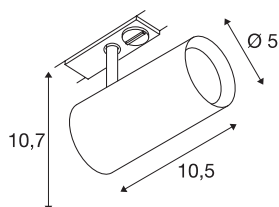

NOBLO SPOT

bianco, 2700K, 36°, incl. adattatore monofase

Faretto LED ruotabile e orientabile NOBLO con adattatore per il sistema a binario monofase ad alta tensione. La lampada convince per il design slanciato, quindi è ideale per i progetti illuminotecnici moderni. La lampada in alluminio è dotata di un modulo Premium LED.

DATI TECNICI

Articolo	1001863
Numero di diverse finestre	1
Girevole od orientabile	Ruotabile e orientabile
Codice IP	IP 20
Montaggio	Superficie
Dettagli di montaggio	Binario a soffitto, Binario a parete
Dimmerabile	Sì
Tecnologia del dimmering	Taglio di fase discendente
Tensione nominale primaria	220-240V ~50/60Hz
Corrente / tensione secondaria	350 mA
Classe isolamento	I
Wattaggio	8 W
Temperatura ambiente minima	-20 °C
Temperatura ambiente massima	30 °C
Efficienza operativa (LOR)	0,8
Numero di apparecchi a LS B16A	128
Numero di apparecchi a LS C16A	160
Livello di corrente di spunto	3.5 A
Durata della corrente di spunto	120 µs
Effetto stroboscopico (SVM)	0.4
Lumen	620 lm
Temperatura colore	2700 Kelvin

Sorgente Luminosa

916369 

Angolo di emissione	36 °
Colore	bianco
CRI	80
Dati LXXBXX	L70B50
Durata	30000 h
Emissione	diretto
Risk Group	1
Lunghezza	10.5 cm
Altezza	10.7 cm
Diametro	5 cm
Peso netto	0.245 kg
Peso lordo	0.325 kg