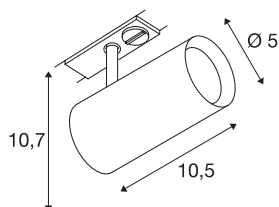

NOBLO SPOT

hvit, 2700K, 36°, inkl. 1-tenning adapter

NOBLO LED-spotlight som kan dreiebar og svinges. Leves med passende adapter for 1-tenning 230V skinner-system. armaturet vekker begeistring med sin slanke design og passer perfekt til moderne lyskonsepter. armaturet består av aluminium og er utstyrt med en Premium LED-modul.

TEKNISKE DATA

Art.nr.	1001863
EL nummer	3224181
Antall ulike lysuttak	1
Drei- og svingbar	Roterbar og svingbar
IP-kode	IP 20
Montering	Utenpåliggende montering
Montering detaljer	Skinne tak, Skinne vegg
Kan dimmes	Ja
Dimmeteknologi	Faseavsnitt
Primær merkespenning	220-240V ~50/60Hz
Sekundær strøm / spenning	350 mA
Kapslingsgrad	I
Systemeffekt	8 W
Minimal omgivelsestemperatur	-20 °C
Maksimal omgivelsestemperatur	30 °C
Driftseffektivitet (LOR)	0,8
Antall lys på LS B16A	128
Antall lys på LS C16A	160
Høy innkoblingsstrøm	3.5 A
Varighet innkoblingsstrøm	120 µs
Strobeffekt (SVM)	0.4
Lysytelse	620 lm

Lyskilde

916369	
--------	---

Lysfargetemperatur	2700 Kelvin
Spredningsvinkel	36 °
Farge	hvit
CRI	80
LXXBXX-data	L70B50
Levetid	30000 h
Lysåpning	direkte
Risikogruppe	1
Lengde	10.5 cm
Høyde	10.7 cm
Diameter	5 cm
Nettvekt	0.245 kg
Bruttovekt	0.325 kg