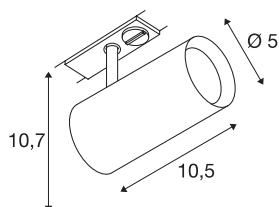

NOBLO SPOT

wit, 2700K, 36°, incl. 1-fase adapter

Draai- en kantelbare led spot NOBLO met bijbehorende adapter voor het 1-fase hoogvolt spanningsrailsysteem. De lamp overtuigt door zijn slank design en is bijgevolg ideaal voor moderne lichtconcepten. De aluminium lamp is met een premium led-module uitgerust.

TECHNISCHE SPECIFICATIES

Art.nr.	1001863
Aantal verschillende lichtopeningen	1
Draai- of kantelbaar	Draai- en zwenkbaar
IP-code	IP 20
Montage	Opbouw
Montagebeschrijving	Rail plafond,Rail wand
Dimbaar	Ja
Dimtechniek	Fase-afsnijding
Primaire nominale spanning	220-240V ~50/60Hz
Secundaire stroom / spanning	350 mA
Veiligheidsklasse	I
Wattage	8 W
minimale omgevingstemperatuur	-20 °C
maximale omgevingstemperatuur	30 °C
Bedrijfsrendement (LOR)	0,8
Aantal armaturen bij LS B16A	128
Aantal armaturen bij LS C16A	160
Niveau van inschakelstroom	3.5 A
Duur van inschakelstroom	120 µs
Stroboscopisch effect (SVM)	0.4
Lumen	620 lm
Lichtkleurtemperatuur	2700 Kelvin

Lichtbron

916369	
--------	---

Stralingshoek	36 °
Kleur	wit
CRI	80
LXXBXX gegevens	L70B50
Levensduur	30000 h
Lichtval	direct
Risk Group	1
Lengte	10.5 cm
Hoogte	10.7 cm
Diameter	5 cm
Nettogewicht	0.245 kg
Brutogewicht	0.325 kg