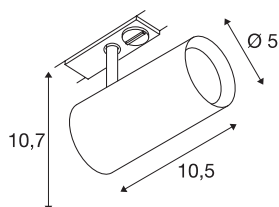

NOBLO SPOT

bela, 2700K, 36°, vklj. 1-fazni adapter

Vrtljiva in nagibna LED reflektorska svetilka NOBLO z ustreznim adapterjem za visokonapetostni enofazni sistem tirnic. Svetilka prepiča z vitkim dizajnom in je tako idealna za sodobne svetlobne koncepte. Aluminijasta svetilka se uporablja s Premium LED modulom.

TEHNIČNI PODATKI

Št. art.	1001863
Število različnih svetlobnih rež	1
Vrtljivo ali nagibno	vrtljiva in zasučna
IP koda	IP 20
Montaža	Nadgradnja
Podrobnosti montaže	Tirnica za strop, Tirnica za steno
Možnost zatemnitve	Da
Tehnologija zatemnitve	Fazni odsek
Primarna nazivna napetost	220-240V ~50/60Hz
Sekundarni tok / napetost	350 mA
Zaščitni razred	I
EI. moč	8 W
minimalna temperatura okolja	-20 °C
maksimalna temperatura okolja	30 °C
Učinkovitost poslovanja (LOR)	0,8
Število svetilk pri LS B16A	128
Število svetilk na LS C16A	160
Raven zagonskega toka	3.5 A
Trajanje zagonskega toka	120 µs
Stroboskopski učinek (SVM)	0.4
Lumni	620 lm
Barvna temperatura	2700 Kelvin

Svetlobnega Vira

916369	
--------	---

Kot sevanja	36 °
Barva	bela
CRI	80
LXXBXX podatki	L70B50
Življenjska doba	30000 h
Svetenje	neposredno
Risk Group	1
Dolžina	10.5 cm
Višina	10.7 cm
Premer	5 cm
Neto teža	0.245 kg
Bruto teža	0.325 kg