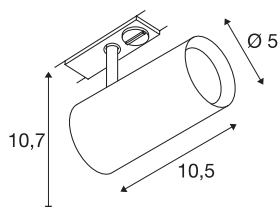

## NOBLO SPOT

stříbrošedá, 2700K, 36°, vč. 1fáz. adaptéru

Otočný a výkyvný LED reflektor NOBLO s vhodným adaptérem pro 1fázový vysokonapěťový přípojnicový systém. Svítidlo přesvědčí štíhlým designem, a tím je ideální pro moderní koncepci osvětlení. Svítidlo vyrobené z hliníku je osazeno prémiovým modulem LED.

## TECHNICKÁ DATA

Č. výrobku	1001864
Počet různých výstupů světla	1
Otočné nebo výkyvné	otočné a výkyvné
Kód IP	IP 20
Montáž	Nástavba
Podrobnosti montáže	Lišta, strop, Lišta, stěna
Stmívatelné	Áno
Technologie stmívání	Stmívač pro kapacitní zatížení
Primární jmenovité napětí	220-240V ~50/60Hz
Sekundární proud / napětí	350 mA
Třída ochrany	I
Příkon	8 W
Minimální teplota prostředí	-20 °C
Maximální teplota prostředí	30 °C
Provozní účinnost (LOR)	0,8
Počet svítidel na LS B16A	128
Počet svítidel na LS C16A	160
Úroveň rozběhového proudu	3.5 A
Doba trvání rozběhového proudu	120 µs
Stroboskopický efekt (SVM)	0.4
Lumen	620 lm
Teplota barvy světla	2700 Kelvin

## Světelného Zdroje

916369	
--------	---

Úhel záření	36 °
Barva	šedá
CRI	80
Data LXXBXX	L70B50
Životnost	30000 h
Výstup světla	přímé
Risk Group	1
Délka	10.5 cm
Výška	10.7 cm
Průměr	5 cm
Hmotnost netto	0.242 kg
Celková hmotnost	0.323 kg