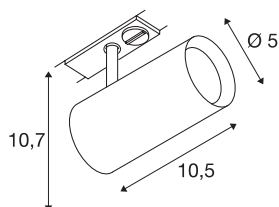

NOBLO SPOT

gris plateado, 2700K, 36°, incl. adaptador monofásico

Proyector LED giratorio y orientable NOBLO con adaptador adecuado para el sistema de barras conductoras monofásicas de alta tensión. La luminaria convence con un diseño esbelto y por tanto es ideal para conceptos de iluminación modernos. La luminaria fabricada en aluminio está equipada con un módulo LED prémium.

Datos técnicos

Art. N.º	1001864
Número de salidas de luz diferentes	1
Giratoria u orientable	Giratoria y orientable
Código IP	IP 20
Montaje	Superficie
Detalles de montaje	Carril techo, Carril pared
Dimerizable	Sí
Tecnología de regulación	Corte de fase final
Voltaje nominal primario	220-240V ~50/60Hz
Corriente eléctrica / Tensión secundaria	350 mA
Clase de protección	I
Potencia	8 W
Temperatura ambiente mínima	-20 °C
Temperatura ambiente máxima	30 °C
Nivel de corriente de entrada	9 A
Duración de la corriente de entrada	23 µs
Efecto estroboscópico (SVM)	0.03
Flujo luminoso	620 lm
Temperatura del color de la luz	2700 Kelvin
Semiángulo de dispersión	36 °
Color	gris
IRC	80

Fuente de luz

916369	
--------	---

Datos LXXBXX	L70B50
Vida útil	30000 h
Salida de la luz	directamente
Risk Group	1
Longitud	10.5 cm
Altura	10.7 cm
Diámetro	5 cm
Peso neto	0.242 kg
Peso bruto	0.323 kg
Página BIG WHITE	483