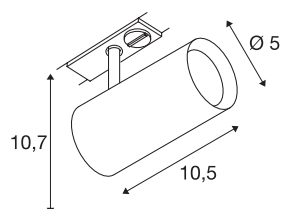

NOBLO SPOT

spot, pour rail 1 allumage, intérieur, gris argent, LED, 7,5W, 2700K

Spot LED NOBLO orientable et inclinable avec adaptateur correspondant pour système de rail monophasé 230V. Ce luminaire séduit par son design épuré qui le rend idéal pour les concepts d'éclairage modernes. Fabriqué en aluminium, ce luminaire est équipé d'un module LED Premium.

INFORMATIONS TECHNIQUES

Réf.	1001864
Nombre de sorties lumineuses différentes	1
Orientable ou inclinable	Dispositif rotatif et pivotant
Code IP	IP 20
Montage	En saillie
Détails de montage	Rail plafond, Rail applique
Variable	Oui
Technologie de variation de l'éclairage	Variateur en fin de phase
Tension nominale primaire	220-240V ~50/60Hz
Courant / tension secondaire	350 mA
Classe de protection	I
Puissance en watts	8 W
Température ambiante minimale	-20 °C
Température ambiante maximale	30 °C
Rendement opérationnel (LOR)	0,8
Nombre de luminaires sur LS B16A	128
Nombre de luminaires sur LS C16A	160
Hauteur du courant d'appel	3.5 A
Durée du courant d'appel	120 µs
Effet stroboscopique (SVM)	0.4
Lumen	620 lm
Température de couleur	2700 Kelvin

Source Lumineuse

916369	
--------	---

Angle de rayonnement	36 °
Coloris	gris
IRC	80
Données LXXBXX	L70B50
Durée de vie	30000 h
Sortie lumineuse	directement
Risk Group	1
Longueur	10.5 cm
Hauteur	10.7 cm
Diamètre	5 cm
Poids net	0.242 kg
Poids brut	0.323 kg