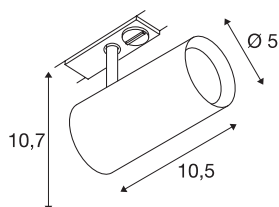

NOBLO SPOT

spot, pour rail 1 allumage, intérieur, gris argent, LED, 7,5W, 2700K

Spot LED NOBLO orientable et inclinable avec adaptateur correspondant pour système de rail monophasé 230V. Ce luminaire séduit par son design épuré qui le rend idéal pour les concepts d'éclairage modernes. Fabriqué en aluminium, ce luminaire est équipé d'un module LED Premium.

INFORMATIONS TECHNIQUES

Réf.	1001864
Nombre de sorties lumineuses différentes	1
Orientable ou inclinable	Dispositif rotatif et pivotant
Code IP	IP 20
Montage	En saillie
Détails de montage	Rail plafond, Rail applique
Variable	Oui
Technologie de variation de l'éclairage	Variateur en fin de phase
Tension nominale primaire	220-240V ~50/60Hz
Courant / tension secondaire	350 mA
Classe de protection	I
Puissance en watts	8 W
Température ambiante minimale	-20 °C
Température ambiante maximale	30 °C
Rendement opérationnel (LOR)	0,8
Nombre de luminaires sur LS B16A	128
Nombre de luminaires sur LS C16A	160
Hauteur du courant d'appel	3.5 A
Durée du courant d'appel	120 µs
Effet stroboscopique (SVM)	0.4
Lumen	620 lm
Température de couleur	2700 Kelvin

Source Lumineuse

916369	
--------	---

Angle de rayonnement	36 °
Coloris	gris
IRC	80
Données LXXBXX	L70B50
Durée de vie	30000 h
Sortie lumineuse	directement
Risk Group	1
Longueur	10.5 cm
Hauteur	10.7 cm
Diamètre	5 cm
Poids net	0.242 kg
Poids brut	0.323 kg