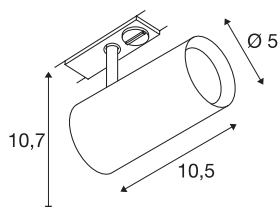

## NOBLO SPOT

grigio argento, 2700K, 36°, incl. adattatore monofase

Faretto LED ruotabile e orientabile NOBLO con adattatore per il sistema a binario monofase ad alta tensione. La lampada convince per il design slanciato, quindi è ideale per i progetti illuminotecnici moderni. La lampada in alluminio è dotata di un modulo Premium LED.

## DATI TECNICI

Articolo	1001864
Numero di diverse finestre	1
Girevole od orientabile	Ruotabile e orientabile
Codice IP	IP 20
Montaggio	Superficie
Dettagli di montaggio	Binario a parete, Binario a parete
Dimmerabile	Sì
Tecnologia del dimming	Taglio di fase discendente
Tensione nominale primaria	220-240V ~50/60Hz
Corrente / tensione secondaria	350 mA
Classe isolamento	I
Wattaggio	8 W
Temperatura ambiente minima	-20 °C
Temperatura ambiente massima	30 °C
Livello di corrente di spunto	9 A
Durata della corrente di spunto	23 µs
Effetto stroboscopico (SVM)	0.03
Lumen	620 lm
Temperatura colore	2700 Kelvin
Angolo di emissione	36 °
Colore	grigio
CRI	80

## Sorgente Luminosa

916369	
--------	---

Dati LXXBXX	L70B50
Durata	30000 h
Emissione	diretto
Risk Group	1
Lunghezza	10.5 cm
Altezza	10.7 cm
Diametro	5 cm
Peso netto	0.242 kg
Peso lordo	0.323 kg
BIG WHITE pagina	483