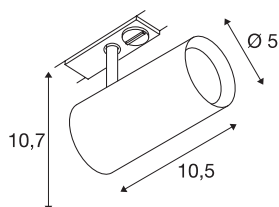

NOBLO SPOT

cinzento prateado, 2700K, 36°, incl. adaptador de 1 fase

Projektor LED rotativo e articulável NOBLO com adaptador adequado ao sistema de calha de alta voltagem de 1 fase. A luminária convence com um design elegante, tornando-a ideal para conceitos de iluminação modernos. A luminária fabricada em alumínio está equipada com um módulo LED Premium de luz regulável.

DADOS TÉCNICOS

Ref. n.º	1001864
Número de diferentes saídas de luz	1
Giratório ou Articulável	Rotativo e giratório
IP Code	IP 20
Montagem	Montagem à superfície
Pormenores da montagem	Calha de teto, Calha de parede
Regulável	Sim
Tecnologia de regulação	Ângulos de fases
Tensão nominal primária	220-240V ~50/60Hz
Corrente / Tensão secundária	350 mA
Classe de proteção	I
Potência	8 W
temperatura ambiente mínima	-20 °C
temperatura ambiente máxima	30 °C
Nível de corrente de irrupção	9 A
Duração da corrente de irrupção	23 µs
Efeito estroboscópico (SVM)	0.03
Lúmen	620 lm
Temperatura de cor da luz	2700 Kelvin
Ângulo de feixe	36 °
Cor	cinzentocinzeno
CRI	80

Fonte de luz

916369	
--------	---

Dados LXXBXX	L70B50
Vida útil	30000 h
Saída de luz	direto
Risk Group	1
Comprimento	10.5 cm
Altura	10.7 cm
Diâmetro	5 cm
Peso líquido	0.242 kg
Peso bruto	0.323 kg
Página BIG WHITE	483