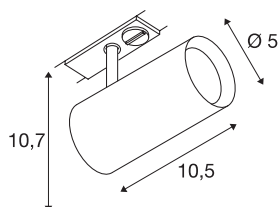

## NOBLO SPOT

srebrno siva, 2700K, 36°, vklj. 1-fazni adapter

Vrtljiva in nagibna LED reflektorska svetilka NOBLO z ustreznim adapterjem za visokonapetostni enofazni sistem tirnic. Svetilka prepiča z vitkim dizajnom in je tako idealna za sodobne svetlobne koncepte. Aluminijasta svetilka se uporablja s Premium LED modulom.

## TEHNIČNI PODATKI

Št. art.	1001864
Število različnih svetlobnih rež	1
Vrtljivo ali nagibno	vrtljiva in zasučna
IP koda	IP 20
Montaža	Nadgradnja
Podrobnosti montaže	Tirnica za strop, Tirnica za steno
Možnost zatemnitve	Da
Tehnologija zatemnitve	Fazni odsek
Primarna nazivna napetost	220-240V ~50/60Hz
Sekundarni tok / napetost	350 mA
Zaščitni razred	I
EI. moč	8 W
minimalna temperatura okolja	-20 °C
maksimalna temperatura okolja	30 °C
Učinkovitost poslovanja (LOR)	0,8
Število svetilk pri LS B16A	128
Število svetilk na LS C16A	160
Raven zagonskega toka	3.5 A
Trajanje zagonskega toka	120 µs
Stroboskopski učinek (SVM)	0.4
Lumni	620 lm
Barvna temperatura	2700 Kelvin

## Svetlobnega Vira

916369	
--------	---

Kot sevanja	36 °
Barva	siva
CRI	80
LXXBXX podatki	L70B50
Življenjska doba	30000 h
Svetenje	neposredno
Risk Group	1
Dolžina	10.5 cm
Višina	10.7 cm
Premer	5 cm
Neto teža	0.242 kg
Bruto teža	0.323 kg