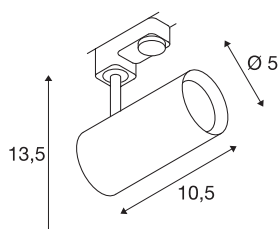

NOBLO SPOT

černá, 2700K, 36°, vč. 3fáz. adaptéru

Otočný a výkyvný LED reflektor NOBLO s vhodným adaptérem pro 3fázový vysokonapěťový přípojnicový systém. Svítidlo přesvědčí štíhlým designem, a tím je ideální pro moderní koncepci osvětlení. Svítidlo vyrobené z hliníku je osazeno prémiovým modulem LED.

TECHNICKÁ DATA

Č. výrobku	1001865
Počet různých výstupů světla	1
Otočné nebo výkyvné	otočné a výkyvné
Kód IP	IP 20
Montáž	Nástavba
Podrobnosti montáže	Lišta, strop, Lišta, stěna
Stmívatelné	Áno
Technologie stmívání	Stmívač pro kapacitní zatížení
Primární jmenovité napětí	220-240V ~50/60Hz
Sekundární proud / napětí	350 mA
Třída ochrany	I
Příkon	8 W
Minimální teplota prostředí	-20 °C
Maximální teplota prostředí	30 °C
Provozní účinnost (LOR)	0,8
Počet svítidel na LS B16A	128
Počet svítidel na LS C16A	160
Úroveň rozběhového proudu	3.5 A
Doba trvání rozběhového proudu	120 μs
Stroboskopický efekt (SVM)	0.4
Lumen	620 lm
Teplota barvy světla	2700 Kelvin

Světelného Zdroje

916369	
--------	---

Úhel záření	36 °
Barva	černá
CRI	80
Data LXXBXX	L70B50
Životnost	30000 h
Výstup světla	přímé
Risk Group	1
Délka	10.5 cm
Výška	13.5 cm
Průměr	5 cm
Hmotnost netto	0.29 kg
Celková hmotnost	0.387 kg