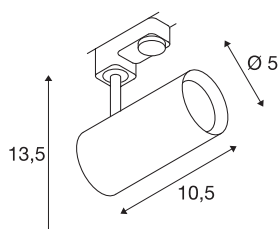

## NOBLO SPOT

nero, 2700K, 36°, incl. adattatore trifase

Faretto LED ruotabile e orientabile NOBLO con adattatore per il sistema a binario trifase ad alta tensione. La lampada convince per il design slanciato, quindi è ideale per i progetti illuminotecnici moderni. La lampada in alluminio è dotata di un modulo Premium LED.

## DATI TECNICI

Articolo	1001865
Numero di diverse finestre	1
Girevole od orientabile	Ruotabile e orientabile
Codice IP	IP 20
Montaggio	Superficie
Dettagli di montaggio	Binario a parete, Binario a parete
Dimmerabile	Sì
Tecnologia del dimming	Taglio di fase discendente
Tensione nominale primaria	220-240V ~50/60Hz
Corrente / tensione secondaria	350 mA
Classe isolamento	I
Wattaggio	7.5 W
Temperatura ambiente minima	-20 °C
Temperatura ambiente massima	30 °C
Livello di corrente di spunto	9 A
Durata della corrente di spunto	23 µs
Effetto stroboscopico (SVM)	0.03
Lumen	620 lm
Temperatura colore	2700 Kelvin
Angolo di emissione	36 °
Colore	nero
CRI	80

## Sorgente Luminosa

916369 

Dati LXXBXX	L70B50
Durata	30000 h
Emissione	diretto
Risk Group	1
Lunghezza	10.5 cm
Altezza	13.5 cm
Diametro	5 cm
Peso netto	0.29 kg
Peso lordo	0.387 kg
BIG WHITE pagina	458