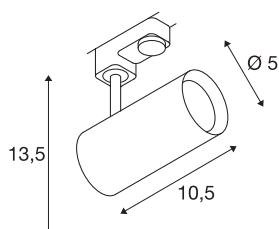

NOBLO SPOT

zwart, 2700K, 36°, incl. 3f.-adapter

Draai- en richtbare LED spot NOBLO met passende adapter voor het 3-fase hoogvolt railsysteem. Het armatuur overtuigt met een slank design en is dus ideaal voor moderne lichtconcepten. De aluminium lamp is met een Premium LED module uitgerust.

TECHNISCHE GEGEVENS

Art.nr.	1001865
Aantal verschillende lichtopeningen	1
Draai- of zwenkbaar	Draai- en kantelbaar
IP-code	IP 20
Montage	opbouw
Montagebeschrijving	rail plafond,rail wand
dimbaar	Ja
Dimtechnologie	faseafsnijding
Primaire nominale spanning	220-240V ~50/60Hz
Secundaire stroom/spanning	350 mA
Beschermingsklasse	I
Wattage	8 W
minimale omgevingstemperatuur	-20 °C
maximale omgevingstemperatuur	30 °C
Bedrijfsrendement (LOR)	0,8
Aantal armaturen bij LS B16A	128
Aantal armaturen bij LS C16A	160
Niveau van inschakelstroom	3.5 A
Duur van inschakelstroom	120 µs
Stroboscopisch effect (SVM)	0.4
Lumen	620 lm
Lichtkleurtemperatuur	2700 Kelvin

Lichtbron

916369	
--------	---

Stralingshoek	36 °
Kleur	zwart
CRI	80
LXXBXX-gegevens	L70B50
Levensduur	30000 h
Lichtuitlaat	direct
Risk Group	1
Lengte	10.5 cm
Hoogte	13.5 cm
Diameter	5 cm
Nettogewicht	0.29 kg
Brutogewicht	0.387 kg