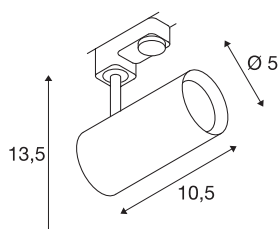

## NOBLO SPOT

bílá, 2700K, 36°, vč. 3fáz. adaptéru

Otočný a výkyvný LED reflektor NOBLO s vhodným adaptérem pro 3fázový vysokonapěťový přípojnicový systém. Svítidlo přesvědčí štíhlým designem, a tím je ideální pro moderní koncepci osvětlení. Svítidlo vyrobené z hliníku je osazeno prémiovým modulem LED.

## TECHNICKÁ DATA

Č. výrobku	1001866
Počet různých výstupů světla	1
Otočné nebo výkyvné	otočné a výkyvné
Kód IP	IP 20
Montáž	Nástavba
Podrobnosti montáže	Lišta, strop, Lišta, stěna
Stmívatelné	Áno
Technologie stmívání	Stmívač pro kapacitní zatížení
Primární jmenovité napětí	220-240V ~50/60Hz
Sekundární proud / napětí	350 mA
Třída ochrany	I
Příkon	8 W
Minimální teplota prostředí	-20 °C
Maximální teplota prostředí	30 °C
Provozní účinnost (LOR)	0,8
Počet svítidel na LS B16A	128
Počet svítidel na LS C16A	160
Úroveň rozběhového proudu	3.5 A
Doba trvání rozběhového proudu	120 μs
Stroboskopický efekt (SVM)	0.4
Lumen	620 lm
Teplota barvy světla	2700 Kelvin

## Světelného Zdroje

916369	
--------	---

Úhel záření	36 °
Barva	bílá
CRI	80
Data LXXBXX	L70B50
Životnost	30000 h
Výstup světla	přímé
Risk Group	1
Délka	10.5 cm
Výška	13.5 cm
Průměr	5 cm
Hmotnost netto	0.294 kg
Celková hmotnost	0.411 kg