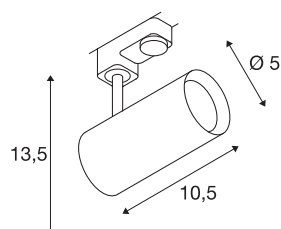

SPOT NOBLO

blanc, 2700 K, 36°, adaptateur triphasé inclus

Spot NOBLO 230 V, pivotant et inclinable, avec adaptateur pour système de rail triphasé 230 V. Cette lampe impressionne avec son design effilé et est idéale pour les concepts lumineux modernes. La lampe en aluminium est équipée d'un module LED.

INFORMATIONS TECHNIQUES

N° art.	1001866
Nombre de sorties lumineuses différentes	1
Pivotant ou inclinable	Rotatif et pivotant
Code IP	IP 20
Montage	Apparent
Infos de montage	Rail pour plafond, Rail mural
Dimmable	Oui
Technologie du dimmage	Variateur en phase descendante
Tension nominale primaire	220-240V ~50/60Hz
Courant / tension secondaire	350 mA
Indice de protection	I
Wattage	8 W
Température ambiante min.	-20 °C
Température ambiante max.	30 °C
Rendement opérationnel (LOR)	0,8
Nombre de luminaires sur LS B16A	128
Nombre de luminaires sur LS C16A	160
Hauteur du courant d'appel	3.5 A
Durée du courant d'appel	120 µs
Effet stroboscopique (SVM)	0.4
Lumen	620 lm
Température de couleur	2700 Kelvin

Source Lumineuse

916369	
--------	---

Angle faisceau	36 °
Coloris	blanc
CRI	80
Caractéristiques LXXBXX	L70B50
Durée de vie	30000 h
Faisceau lumineux	directement
Risk Group	1
Longueur	10.5 cm
Hauteur	13.5 cm
Diamètre	5 cm
Poids net	0.294 kg
Poids brut	0.411 kg