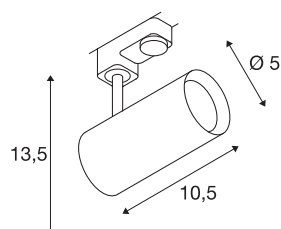

NOBLO SPOT

bianco, 2700K, 36°, incl. adattatore trifase

Faretto LED ruotabile e orientabile NOBLO con adattatore per il sistema a binario trifase ad alta tensione. La lampada convince per il design slanciato, quindi è ideale per i progetti illuminotecnici moderni. La lampada in alluminio è dotata di un modulo Premium LED.

DATI TECNICI

Articolo	1001866
Numero di diverse finestre	1
Girevole od orientabile	Ruotabile e orientabile
Codice IP	IP 20
Montaggio	Superficie
Dettagli di montaggio	Binario a parete, Binario a parete
Dimmerabile	Sì
Tecnologia del dimmering	Taglio di fase discendente
Tensione nominale primaria	220-240V ~50/60Hz
Corrente / tensione secondaria	350 mA
Classe isolamento	I
Wattaggio	7.5 W
Temperatura ambiente minima	-20 °C
Temperatura ambiente massima	30 °C
Livello di corrente di spunto	9 A
Durata della corrente di spunto	23 µs
Effetto stroboscopico (SVM)	0.03
Lumen	620 lm
Temperatura colore	2700 Kelvin
Angolo di emissione	36 °
Colore	bianco
CRI	80

Sorgente Luminosa

916369	
--------	---

Dati LXXBXX	L70B50
Durata	30000 h
Emissione	diretto
Risk Group	1
Lunghezza	10.5 cm
Altezza	13.5 cm
Diametro	5 cm
Peso netto	0.294 kg
Peso lordo	0.411 kg
BIG WHITE pagina	458