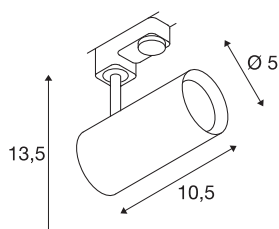

NOBLO SPOT

hvit, 2700K, 36°, inkl. 3-tenning adapter

NOBLO LED-spotlight som kan dreiebar og svinges. Leves med passende adapter for 3-tenning 230V skinneresystem. armaturet vekker begeistring med sin slanke design og passer perfekt til moderne lyskonsepter. armaturet består av aluminium og er utstyrt med en Premium LED-modul.

TEKNISKE DATA

Art.nr.	1001866
EL nummer	3224184
Antall ulike lysuttak	1
Drei- og svingbar	Roterbar og svingbar
IP-kode	IP 20
Montering	Utenpåliggende montering
Montering detaljer	Skinne tak, Skinne vegg
Kan dimmes	Ja
Dimmeteknologi	Faseavsnitt
Primær merkespenning	220-240V ~50/60Hz
Sekundær strøm / spenning	350 mA
Kapslingsgrad	I
Systemeffekt	8 W
Minimal omgivelsestemperatur	-20 °C
Maksimal omgivelsestemperatur	30 °C
Driftseffektivitet (LOR)	0,8
Antall lys på LS B16A	128
Antall lys på LS C16A	160
Høy innkoblingsstrøm	3.5 A
Varighet innkoblingsstrøm	120 µs
Strobeeffekt (SVM)	0.4
Lysytelse	620 lm

Lyskilde

916369	
--------	---

Lysfargetemperatur	2700 Kelvin
Spredningsvinkel	36 °
Farge	hvit
CRI	80
LXXBXX-data	L70B50
Levetid	30000 h
Lysåpning	direkte
Risikogruppe	1
Lengde	10.5 cm
Høyde	13.5 cm
Diameter	5 cm
Nettvekt	0.294 kg
Bruttovekt	0.411 kg