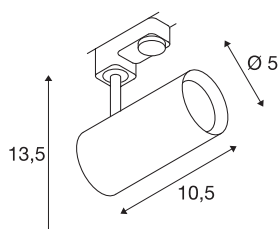

NOBLO SPOT

wit, 2700K, 36°, incl. 3f.-adapter

Draai- en richtbare LED spot NOBLO met passende adapter voor het 3-fase hoogvolt railsysteem. Het armatuur overtuigt met een slank design en is dus ideaal voor moderne lichtconcepten. De aluminium lamp is met een Premium LED module uitgerust.

TECHNISCHE GEGEVENS

Art.nr.	1001866
Aantal verschillende lichtopeningen	1
Draai- of zwenkbaar	Draai- en kantelbaar
IP-code	IP 20
Montage	opbouw
Montagebeschrijving	rail plafond,rail wand
dimbaar	Ja
Dimtechnologie	faseafsnijding
Primaire nominale spanning	220-240V ~50/60Hz
Secundaire stroom/spanning	350 mA
Beschermingsklasse	I
Wattage	8 W
minimale omgevingstemperatuur	-20 °C
maximale omgevingstemperatuur	30 °C
Bedrijfsrendement (LOR)	0,8
Aantal armaturen bij LS B16A	128
Aantal armaturen bij LS C16A	160
Niveau van inschakelstroom	3.5 A
Duur van inschakelstroom	120 µs
Stroboscopisch effect (SVM)	0.4
Lumen	620 lm
Lichtkleurtemperatuur	2700 Kelvin

Lichtbron

916369	
--------	---

Stralingshoek	36 °
Kleur	wit
CRI	80
LXXBXX-gegevens	L70B50
Levensduur	30000 h
Lichtuitlaat	direct
Risk Group	1
Lengte	10.5 cm
Hoogte	13.5 cm
Diameter	5 cm
Nettogewicht	0.294 kg
Brutogewicht	0.411 kg