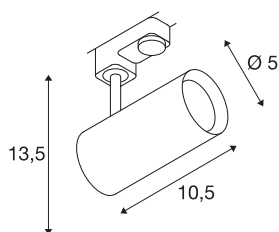

NOBLO SPOT

branco, 2700K, 36°, incl. adaptador de 3 fases

Projektor LED rotativo e articulável NOBLO com adaptador adequado ao sistema de calha de alta voltagem de 3 fases. A luminária convence com um design elegante, tornando-a ideal para conceitos de iluminação modernos. A luminária fabricada em alumínio está equipada com um módulo LED Premium de luz regulável.

DADOS TÉCNICOS

Ref. n.º	1001866
Número de diferentes saídas de luz	1
Giratório ou Articulável	Rotativo e giratório
IP Code	IP 20
Montagem	Montagem à superfície
Pormenores da montagem	Calha de teto, Calha de parede
Regulável	Sim
Tecnologia de regulação	Ângulos de fases
Tensão nominal primária	220-240V ~50/60Hz
Corrente / Tensão secundária	350 mA
Classe de proteção	I
Potência	7.5 W
temperatura ambiente mínima	-20 °C
temperatura ambiente máxima	30 °C
Nível de corrente de irrupção	9 A
Duração da corrente de irrupção	23 µs
Efeito estroboscópico (SVM)	0.03
Lúmen	620 lm
Temperatura de cor da luz	2700 Kelvin
Ângulo de feixe	36 °
Cor	branco
CRI	80

Fonte de luz

916369	
--------	---

Dados LXXBXX	L70B50
Vida útil	30000 h
Saída de luz	direto
Risk Group	1
Comprimento	10.5 cm
Altura	13.5 cm
Diâmetro	5 cm
Peso líquido	0.294 kg
Peso bruto	0.411 kg
Página BIG WHITE	458