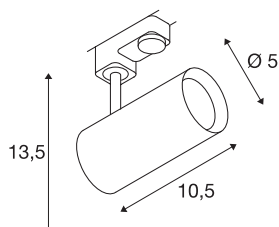

NOBLO SPOT

bela, 2700K, 36°, vklj. 3-fazni adapter

Vrtljiva in nagibna LED reflektorska svetilka NOBLO z ustreznim adapterjem za visokonapetostni trifazni sistem tirnic. Svetilka prepiča z vitkim dizajnom in je tako idealna za sodobne svetlobne koncepte. Aluminijasta svetilka se uporablja s Premium LED modulom.

TEHNIČNI PODATKI

Št. art.	1001866
Število različnih svetlobnih rež	1
Vrtljivo ali nagibno	vrtljiva in zasučna
IP koda	IP 20
Montaža	Nadgradnja
Podrobnosti montaže	Tirnica za strop, Tirnica za steno
Možnost zatemnitve	Da
Tehnologija zatemnitve	Fazni odsek
Primarna nazivna napetost	220-240V ~50/60Hz
Sekundarni tok / napetost	350 mA
Zaščitni razred	I
El. moč	8 W
minimalna temperatura okolja	-20 °C
maksimalna temperatura okolja	30 °C
Učinkovitost poslovanja (LOR)	0,8
Število svetilk pri LS B16A	128
Število svetilk na LS C16A	160
Raven zagonskega toka	3.5 A
Trajanje zagonskega toka	120 µs
Stroboskopski učinek (SVM)	0.4
Lumni	620 lm
Barvna temperatura	2700 Kelvin

Svetlobnega Vira

916369	
--------	---

Kot sevanja	36 °
Barva	bela
CRI	80
LXXBXX podatki	L70B50
Življenjska doba	30000 h
Svetenje	neposredno
Risk Group	1
Dolžina	10.5 cm
Višina	13.5 cm
Premer	5 cm
Neto teža	0.294 kg
Bruto teža	0.411 kg