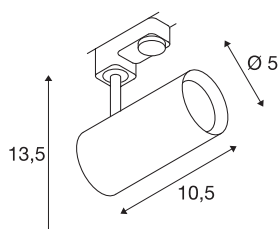

## NOBLO SPOT

stříbrošedá, 2700K, 36°, vč. 3fáz. adaptéru

Otočný a výkyvný LED reflektor NOBLO s vhodným adaptérem pro 3fázový vysokonapěťový přípojnicový systém. Svítidlo přesvědčí štíhlým designem, a tím je ideální pro moderní koncepci osvětlení. Svítidlo vyrobené z hliníku je osazeno prémiovým modulem LED.

## TECHNICKÁ DATA

Č. výrobku	1001867
Počet různých výstupů světla	1
Otočné nebo výkyvné	otočné a výkyvné
Kód IP	IP 20
Montáž	Nástavba
Podrobnosti montáže	Lišta, strop, Lišta, stěna
Stmívatelné	Áno
Technologie stmívání	Stmívač pro kapacitní zatížení
Primární jmenovité napětí	220-240V ~50/60Hz
Sekundární proud / napětí	350 mA
Třída ochrany	I
Příkon	8 W
Minimální teplota prostředí	-20 °C
Maximální teplota prostředí	30 °C
Úroveň rozběhového proudu	9 A
Doba trvání rozběhového proudu	23 μs
Stroboskopický efekt (SVM)	0.03
Lumen	620 lm
Teplota barvy světla	2700 Kelvin
Úhel záření	36 °
Barva	šedá
CRI	80

## Světelného Zdroje

916369	
--------	---

Data LXXBXX	L70B50
Životnost	30000 h
Výstup světla	přímé
Risk Group	1
Délka	10.5 cm
Výška	13.5 cm
Průměr	5 cm
Hmotnost netto	0.27 kg
Celková hmotnost	0.369 kg