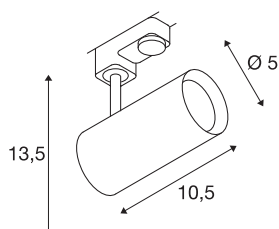

NOBLO SPOT

gris plateado, 2700K, 36°, incl. adaptador trifásico

Proyector LED giratorio y orientable NOBLO con adaptador adecuado para el sistema de barras conductoras trifásicas de alta tensión. La luminaria convence con un diseño esbelto y por tanto es ideal para conceptos de iluminación modernos. La luminaria fabricada en aluminio está equipada con un módulo LED prémium.

Datos técnicos

Art. N.º	1001867
Número de salidas de luz diferentes	1
Giratoria u orientable	Giratoria y orientable
Código IP	IP 20
Montaje	Superficie
Detalles de montaje	Carril techo, Carril pared
Dimerizable	Sí
Tecnología de regulación	Corte de fase final
Voltaje nominal primario	220-240V ~50/60Hz
Corriente eléctrica / Tensión secundaria	350 mA
Clase de protección	I
Potencia	8 W
Temperatura ambiente mínima	-20 °C
Temperatura ambiente máxima	30 °C
Nivel de corriente de entrada	9 A
Duración de la corriente de entrada	23 µs
Efecto estroboscópico (SVM)	0.03
Flujo luminoso	620 lm
Temperatura del color de la luz	2700 Kelvin
Semiángulo de dispersión	36 °
Color	gris
IRC	80

Fuente de luz

916369	
--------	---

Datos LXXBXX	L70B50
Vida útil	30000 h
Salida de la luz	directamente
Risk Group	1
Longitud	10.5 cm
Altura	13.5 cm
Diámetro	5 cm
Peso neto	0.27 kg
Peso bruto	0.369 kg