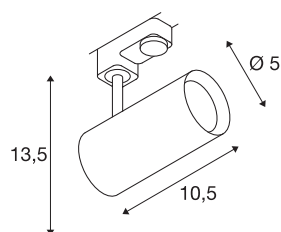

NOBLO SPOT

spot pour rail 3 allumages, intérieur, gris argent, LED, 7,5W, 2700K

Spot LED NOBLO orientable et inclinable avec adaptateur correspondant pour système de rail triphasé 230V. Ce luminaire séduit par son design épuré qui le rend idéal pour les concepts d'éclairage modernes. Fabriqué en aluminium, ce luminaire est équipé d'un module LED Premium.

INFORMATIONS TECHNIQUES

Réf.	1001867
Nombre de sorties lumineuses différentes	1
Orientable ou inclinable	Dispositif rotatif et pivotant
Code IP	IP 20
Montage	En saillie
Détails de montage	Rail plafond, Rail applique
Variable	Oui
Technologie de variation de l'éclairage	Variateur en fin de phase
Tension nominale primaire	220-240V ~50/60Hz
Courant / tension secondaire	350 mA
Classe de protection	I
Puissance en watts	8 W
Température ambiante minimale	-20 °C
Température ambiante maximale	30 °C
Hauteur du courant d'appel	9 A
Durée du courant d'appel	23 µs
Effet stroboscopique (SVM)	0.03
Lumen	620 lm
Température de couleur	2700 Kelvin
Angle de rayonnement	36 °
Coloris	gris
IRC	80

Source Lumineuse

916369	
--------	---

Données LXXBXX	L70B50
Durée de vie	30000 h
Sortie lumineuse	directement
Risk Group	1
Longueur	10.5 cm
Hauteur	13.5 cm
Diamètre	5 cm
Poids net	0.27 kg
Poids brut	0.369 kg