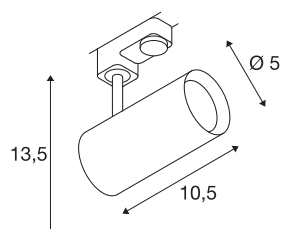

NOBLO SPOT

grigio argento, 2700K, 36°, incl. adattatore trifase

Faretto LED ruotabile e orientabile NOBLO con adattatore per il sistema a binario trifase ad alta tensione. La lampada convince per il design slanciato, quindi è ideale per i progetti illuminotecnici moderni. La lampada in alluminio è dotata di un modulo Premium LED.

DATI TECNICI

Articolo	1001867
Numero di diverse finestre	1
Girevole od orientabile	Ruotabile e orientabile
Codice IP	IP 20
Montaggio	Superficie
Dettagli di montaggio	Binario a parete, Binario a parete
Dimmerabile	Sì
Tecnologia del dimming	Taglio di fase discendente
Tensione nominale primaria	220-240V ~50/60Hz
Corrente / tensione secondaria	350 mA
Classe isolamento	I
Wattaggio	8 W
Temperatura ambiente minima	-20 °C
Temperatura ambiente massima	30 °C
Livello di corrente di spunto	9 A
Durata della corrente di spunto	23 µs
Effetto stroboscopico (SVM)	0.03
Lumen	620 lm
Temperatura colore	2700 Kelvin
Angolo di emissione	36 °
Colore	grigio
CRI	80

Sorgente Luminosa

916369	
--------	---

Dati LXXBXX	L70B50
Durata	30000 h
Emissione	diretto
Risk Group	1
Lunghezza	10.5 cm
Altezza	13.5 cm
Diametro	5 cm
Peso netto	0.27 kg
Peso lordo	0.369 kg