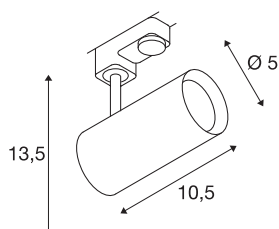

## NOBLO SPOT

sølvgrå, 2700K, 36°, inkl. 3-tenning adapter

NOBLO LED-spotlight som kan dreiebar og svinges. Leves med passende adapter for 3-tenning 230V skinnesystem. armaturet vekker begeistring med sin slanke design og passer perfekt til moderne lyskonsepter. armaturet består av aluminium og er utstyrt med en Premium LED-modul.

### TEKNISKE DATA

Art.nr.	1001867
Antall ulike lysuttak	1
Drei- og svingbar	Roterbar og svingbar
IP-kode	IP 20
Montering	Utenpåliggende montering
Montering detaljer	Skinne tak, Skinne vegg
Kan dimmes	Ja
Dimmeteknologi	Faseavsnitt
Primær merkespenning	220-240V ~50/60Hz
Sekundær strøm / spenning	350 mA
Kapslingsgrad	I
Systemeffekt	8 W
Minimal omgivelsestemperatur	-20 °C
Maksimal omgivelsestemperatur	30 °C
Høy innkoblingsstrøm	9 A
Varighet innkoblingsstrøm	23 µs
Strobeeffekt (SVM)	0.03
Lysytelse	620 lm
Lysfargetemperatur	2700 Kelvin
Spredningsvinkel	36 °
Farge	grå
CRI	80

## Lyskilde

916369	
--------	---

LXXBXX-data	L70B50
Levetid	30000 h
Lysåpning	direkte
Risikogruppe	1
Lengde	10.5 cm
Høyde	13.5 cm
Diameter	5 cm
Nettvekt	0.27 kg
Bruttovekt	0.369 kg