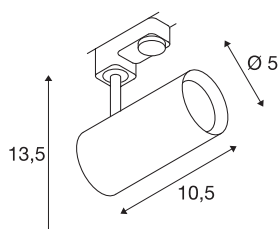

## NOBLO SPOT

zilvergrijs, 2700K, 36°, incl. 3f.-adapter

Draai- en richtbare LED spot NOBLO met passende adapter voor het 3-fase hoogvolt railsysteem. Het armatuur overtuigt met een slank design en is dus ideaal voor moderne lichtconcepten. De aluminium lamp is met een Premium LED module uitgerust.

## TECHNISCHE GEGEVENS

Art.nr.	1001867
Aantal verschillende lichtopeningen	1
Draai- of zwenkbaar	Draai- en kantelbaar
IP-code	IP 20
Montage	opbouw
Montagebeschrijving	rail plafond,rail wand
dimbaar	Ja
Dimtechnologie	faseafsnijding
Primaire nominale spanning	220-240V ~50/60Hz
Secundaire stroom/spanning	350 mA
Beschermingsklasse	I
Wattage	8 W
minimale omgevingstemperatuur	-20 °C
maximale omgevingstemperatuur	30 °C
Niveau van inschakelstroom	9 A
Duur van inschakelstroom	23 µs
Stroboscopisch effect (SVM)	0.03
Lumen	620 lm
Lichtkleurtemperatuur	2700 Kelvin
Stralingshoek	36 °
Kleur	grijs
CRI	80

## Lichtbron

916369	
--------	---

<b>LXXBXX-gegevens</b>	L70B50
<b>Levensduur</b>	30000 h
<b>Lichtuitlaat</b>	direct
<b>Risk Group</b>	1
<b>Lengte</b>	10.5 cm
<b>Hoogte</b>	13.5 cm
<b>Diameter</b>	5 cm
<b>Nettogewicht</b>	0.27 kg
<b>Brutogewicht</b>	0.369 kg