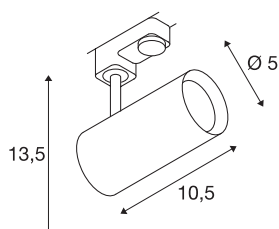

## NOBLO SPOT

zilvergrijs, 2700K, 36°, incl. 3-fasen adapter

Draai- en kantelbare led spot NOBLO met bijbehorende adapter voor het driefasen hoogvolt spanningsrailsysteem. De lamp overtuigt door zijn slank design en is bijgevolg ideaal voor moderne lichtconcepten. De aluminium lamp is met een premium led-module uitgerust.

## TECHNISCHE SPECIFICATIES

Art.nr.	1001867
Aantal verschillende lichtopeningen	1
Draai- of kantelbaar	Draai- en zwenkbaar
IP-code	IP 20
Montage	Opbouw
Montagebeschrijving	Rail plafond,Rail wand
Dimbaar	Ja
Dimtechniek	Fase-afsnijding
Primaire nominale spanning	220-240V ~50/60Hz
Secundaire stroom / spanning	350 mA
Veiligheidsklasse	I
Wattage	8 W
minimale omgevingstemperatuur	-20 °C
maximale omgevingstemperatuur	30 °C
Niveau van inschakelstroom	9 A
Duur van inschakelstroom	23 µs
Stroboscopisch effect (SVM)	0.03
Lumen	620 lm
Lichtkleurtemperatuur	2700 Kelvin
Stralingshoek	36 °
Kleur	grijs
CRI	80

## Lichtbron

916369	
--------	---

<b>LXXBXX gegevens</b>	L70B50
<b>Levensduur</b>	30000 h
<b>Lichtval</b>	direct
<b>Risk Group</b>	1
<b>Lengte</b>	10.5 cm
<b>Hoogte</b>	13.5 cm
<b>Diameter</b>	5 cm
<b>Nettogewicht</b>	0.27 kg
<b>Brutogewicht</b>	0.369 kg