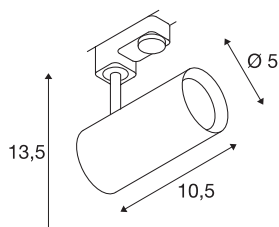

NOBLO SPOT

cinzento prateado, 2700K, 36°, incl. adaptador de 3 fases

Projetor LED rotativo e articulável NOBLO com adaptador adequado ao sistema de calha de alta voltagem de 3 fases. A luminária convence com um design elegante, tornando-a ideal para conceitos de iluminação modernos. A luminária fabricada em alumínio está equipada com um módulo LED Premium de luz regulável.

DADOS TÉCNICOS

Ref. n.º	1001867
Número de diferentes saídas de luz	1
Giratório ou Articulável	Rotativo e giratório
IP Code	IP 20
Montagem	Montagem à superfície
Pormenores da montagem	Calha de teto, Calha de parede
Regulável	Sim
Tecnologia de regulação	Ângulos de fases
Tensão nominal primária	220-240V ~50/60Hz
Corrente / Tensão secundária	350 mA
Classe de proteção	I
Potência	8 W
temperatura ambiente mínima	-20 °C
temperatura ambiente máxima	30 °C
Nível de corrente de irrupção	9 A
Duração da corrente de irrupção	23 µs
Efeito estroboscópico (SVM)	0.03
Lúmen	620 lm
Temperatura de cor da luz	2700 Kelvin
Ângulo de feixe	36 °
Cor	cinzentocinzento
CRI	80

Fonte de luz

916369	
--------	---

Dados LXXBXX	L70B50
Vida útil	30000 h
Saída de luz	direto
Risk Group	1
Comprimento	10.5 cm
Altura	13.5 cm
Diâmetro	5 cm
Peso líquido	0.27 kg
Peso bruto	0.369 kg