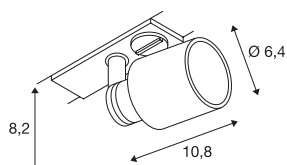

PURI TRACK SPOT

GU10/QPAR51 sort 50W, inkl. 1-tenning adapter

PURI TRACK 230V lyskaster kan dreiebar og svinges. Leveres med passende adapter til 1-tenning 230V skinnesystem. armaturet består av aluminium og egner seg til halogen- og LED-lyskilder takket være den integrerte GU-10-sokkelen.

TEKNISKE DATA

| | |
|-------------------------|--------------------------|
| Art.nr. | 1001868 |
| EL nummer | 3213018 |
| Sokkel | GU10 |
| Antall lyskilder | 1 |
| Svingområde | 85 ° |
| Horisontalt dreieområde | 340 ° |
| Drei- og svingbar | Roterbar og svingbar |
| IP-kode | IP 20 |
| Montering | Utenpåliggende montering |
| Montering detaljer | Skinne tak, Skinne vegg |
| Primær merkespenning | 220-240V ~50/60Hz |
| Kapslingsgrad | II |
| Systemeffekt | 10 W |
| Farge | svart |
| Lysåpning | direkte |
| Lengde | 15 cm |
| Høyde | 10 cm |
| Diameter | 6.4 cm |
| Nettvekt | 0.161 kg |
| Bruttovekt | 0.248 kg |
| BIG WHITE side | 513 |