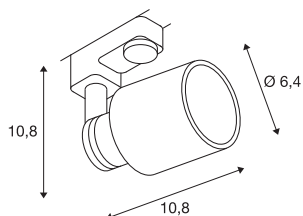

PURI TRACK

spot, pour rail 3 allumages, intérieur, noir, GU10/-QPAR51, 10W max

Spot 230V PURI TRACK orientable et inclinable avec adaptateur correspondant pour système de rail triphasé 230V. Ce luminaire en aluminium peut être utilisé avec des sources halogènes et LED grâce la douille GU10 intégrée.

INFORMATIONS TECHNIQUES

Réf.	1001871
Douille	GU10
Nombre de douilles	1
Plage d'inclinaison	85 °
Plage de rotation horizontale	340 °
Orientable ou inclinable	Dispositif rotatif et pivotant
Code IP	IP 20
Montage	En saillie
Détails de montage	Rail plafond, Rail applique
Tension nominale primaire	220-240V ~50/60Hz
Classe de protection	II
Puissance en watts	10 W
Coloris	noir
Sortie lumineuse	direct
Longueur	14.5 cm
Hauteur	12 cm
Diamètre	6.4 cm
Poids net	0.208 kg
Poids brut	0.303 kg
Page du BIG WHITE	539