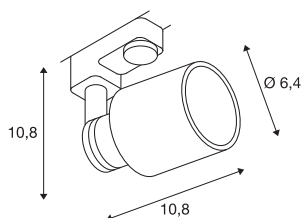

## PURI TRACK

GU10/QPAR51 sort 10W, inkl. 3-tenning adapter

PURI TRACK 230V-spot som kan dreiebar og svinges. Den leveres med adapter som passer til 3-tenning 230V skinneresystem. armaturet består av aluminium og egner seg til halogen- og LED-lyskilder takket være den integrerte GU10-sokkelen.

## TEKNISKE DATA

Art.nr.	1001871
EL nummer	3260344
Sokkel	GU10
Antall lyskilder	1
Svingområde	85 °
Horisontalt dreieområde	340 °
Drei- og svingbar	Roterbar og svingbar
IP-kode	IP 20
Montering	Utenpåliggende montering
Montering detaljer	Skinne tak, Skinne vegg
Primær merkespenning	220-240V ~50/60Hz
Kapslingsgrad	II
Systemeffekt	10 W
Farge	svart
Lysåpning	direkte
Lengde	14.5 cm
Høyde	12 cm
Diameter	6.4 cm
Nettvekt	0.208 kg
Bruttovekt	0.303 kg
BIG WHITE side	539