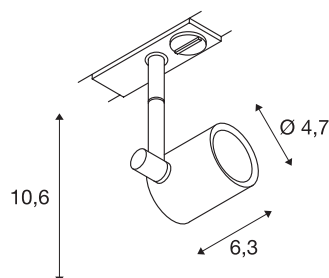

SPOT TRACK

spot pour rail 1 allumage, intérieur, noir, E27/QPAR20, 75W max

Le SPOT TRACK épuré séduit par la simplicité de son apparence et son toucher agréable, le luminaire est équipé d'un adaptateur monophasé et d'une douille E27.

INFORMATIONS TECHNIQUES

Réf.	1001874
Source	QPAR20
Nombre de douilles	1
Lampes incluses	Non
Plage d'inclinaison	90 °
Plage de rotation horizontale	340 °
Orientable ou inclinable	Dispositif rotatif et pivotant
Code IP	IP20
Montage	En saillie
Détails de montage	Rail plafond, Rail applique
Tension nominale primaire	220-240V ~50/60Hz
Classe de protection	I
Puissance en watts	75 W
Coloris	noir
Sortie lumineuse	direct
Longueur	6.5 cm
Hauteur	11 cm
Diamètre	4.8 cm
Poids net	0.239 kg
Poids brut	0.317 kg

Source Préconisée

1005305	A60 E27 tête miroir , ampoule LED, chrome, 7,5 W, 2700 K, IRC90, 180°
1005303	A60 E27 , ampoule LED, transparent, 7,5 W, 2700 K, IRC90, 320°
1005286	QT14 G9 , ampoule LED, blanc, 3,6 W, 3000 K, IRC90, 300°
1005268	ST58 E27 , ampoule LED, transparent, 7,5 W, 2700 K, IRC90, 320°