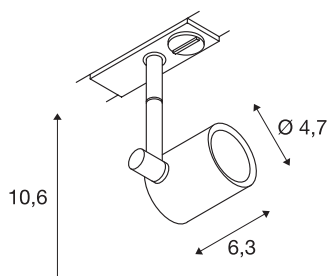

SPOT TRACK

spot pour rail 1 allumage, intérieur, blanc, E27/QPAR-20, 75W max

Le SPOT TRACK épuré séduit par la simplicité de son apparence et son toucher agréable, le luminaire est équipé d'un adaptateur monophasé et d'une douille E27.

INFORMATIONS TECHNIQUES

Réf.	1001875
Source	QPAR20
Nombre de douilles	1
Lampes incluses	Non
Plage d'inclinaison	90 °
Plage de rotation horizontale	340 °
Orientable ou inclinable	Dispositif rotatif et pivotant
Code IP	IP20
Montage	En saillie
Détails de montage	Rail plafond, Rail applique
Tension nominale primaire	220-240V ~50/60Hz
Classe de protection	I
Puissance en watts	75 W
Coloris	blanc
Sortie lumineuse	direct
Longueur	6.5 cm
Hauteur	11 cm
Diamètre	4.8 cm
Poids net	0.241 kg
Poids brut	0.323 kg

Source Préconisée

1005305	A60 E27 tête miroir , ampoule LED, chrome, 7,5 W, 2700 K, IRC90, 180°
1005303	A60 E27 , ampoule LED, transparent, 7,5 W, 2700 K, IRC90, 320°
1005286	QT14 G9 , ampoule LED, blanc, 3,6 W, 3000 K, IRC90, 300°
1005268	ST58 E27 , ampoule LED, transparent, 7,5 W, 2700 K, IRC90, 320°