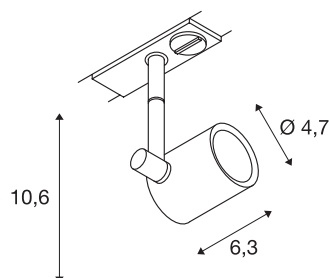

SPOT TRACK

spot pour rail 1 allumage, intérieur, gris argent, E27/-QPAR20, 75W max

Le SPOT TRACK épuré séduit par la simplicité de son apparence et son toucher agréable, le luminaire est équipé d'un adaptateur monophasé et d'une douille E27.

INFORMATIONS TECHNIQUES

Réf.	1001876
Source	QPAR20
Nombre de douilles	1
Lampes incluses	Non
Plage d'inclinaison	90 °
Plage de rotation horizontale	340 °
Orientable ou inclinable	Dispositif rotatif et pivotant
Code IP	IP20
Montage	En saillie
Détails de montage	Rail plafond, Rail applique
Tension nominale primaire	220-240V ~50/60Hz
Classe de protection	I
Puissance en watts	75 W
Coloris	gris
Sortie lumineuse	direct
Longueur	6.5 cm
Hauteur	11 cm
Diamètre	4.8 cm
Poids net	0.236 kg
Poids brut	0.323 kg

Source Préconisée

1005305	A60 E27 tête miroir , ampoule LED, chrome, 7,5 W, 2700 K, IRC90, 180°
1005303	A60 E27 , ampoule LED, transparent, 7,5 W, 2700 K, IRC90, 320°
1005286	QT14 G9 , ampoule LED, blanc, 3,6 W, 3000 K, IRC90, 300°
1005268	ST58 E27 , ampoule LED, transparent, 7,5 W, 2700 K, IRC90, 320°