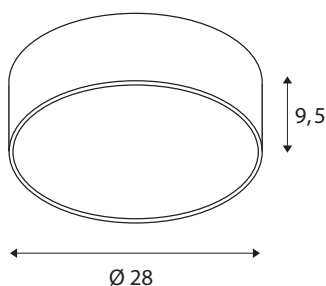

## TECHNICKÁ DATA

Č. výrobku	1001877
Kód IP	IP 20
Montáž	Nástavba
Podrobnosti montáže	Strop, Stěna
Stmívatelné	Áno
Technologie stmívání	Stmívač pro kapacitní zatížení
Primární jmenovité napětí	220-240V ~50/60Hz
Sekundární proud / napětí	350 mA
Třída ochrany	I
Příkon	15 W
Úroveň rozběhového proudu	10 A
Doba trvání rozběhového proudu	40 μs
Stroboskopický efekt (SVM)	0.05
Lumen	1250/1300 lm
Teplota barvy světla	3000/4000 Kelvin
Úhel záření	105 °
Barva	černá
CRI	80
UGR ≤	25
Data LXXBXX	L70B50
Životnost	25000 h
Svítilivost	rotačně symetrický

Výstup světla	přímé
Risk Group	1
Výška	9.5 cm
Průměr	28 cm
Hmotnost netto	1.482 kg
Celková hmotnost	1.921 kg