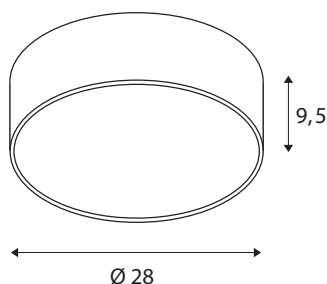

DATI TECNICI

Articolo	1001877
Codice IP	IP 20
Montaggio	Superficie
Dettagli di montaggio	Soffitto, Parete
Dimmerabile	Si
Tecnologia del dimmering	Taglio di fase discendente
Tensione nominale primaria	220-240V ~50/60Hz
Corrente / tensione secondaria	350 mA
Classe isolamento	I
Wattaggio	15 W
Livello di corrente di spunto	10 A
Durata della corrente di spunto	40 µs
Effetto stroboscopico (SVM)	0.05
Lumen	1250 / 1300 lm
Temperatura colore	3000/4000 Kelvin
Angolo di emissione	105 °
Colore	nero
CRI	80
UGR ≤	25
Dati LXXBXX	L70B50
Durata	25000 h
Distribuzione dell'intensità luminosa	rotazione simmetrica

Emissione	diretto
Risk Group	1
Altezza	9.5 cm
Diametro	28 cm
Peso netto	1.48 kg
Peso lordo	1.914 kg
BIG WHITE pagina	258